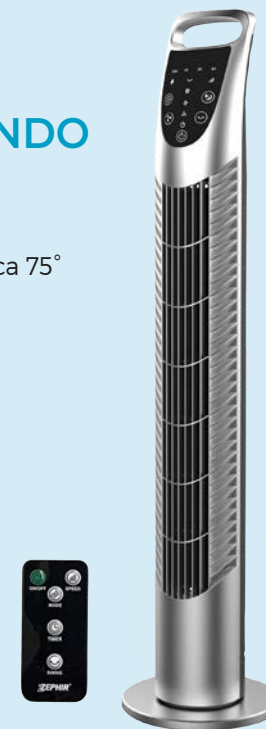

VENTILATORE A TORRE CON TELECOMANDO

potenza 40 W,
3 velocità,
timer 7,5 ore,
altezza 78 cm,
oscillazione laterale automatica 75°

ZEPHIR

cod. PH83TS

€ 59,00