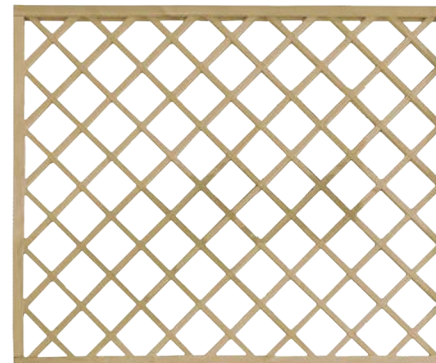

CANCELLETTO RETTA

in legno di pino impregnato
in autoclave

CM 100x100

cod. XSCA

STECCATO RETTA

in legno di pino impregnato
in autoclave

CM 180x100

cod. XS1810

LEGNO IMPREGNATO

CANCELLETTO MILANO

in legno di pino impregnato in autoclave

CM 100x80

cod. XSCAM

STECCATO MILANO

in legno di pino impregnato in autoclave

CM 180x80

cod. XSM1880

GRIGLIA GLICINE

in legno di pino impregnato in autoclave

cod. XGGL186 - cm 60x180
cod. XGGL1810 - cm 90x180
cod. XGGL1812 - cm 120x180
cod. XGGL1815 - cm 150x180
cod. XGGL1818 - cm 180x180

DISPONIBILI

LISTONI LISTELLI E PALI

IN LEGNO
IMPREGNATO
IN AUTOCLAVE

in differenti misure

BORDURA FLORA Ø 60

in legno di pino impregnato in autoclave

cod. XVR

CM 55x12/30

BORDURA VAMPIRO