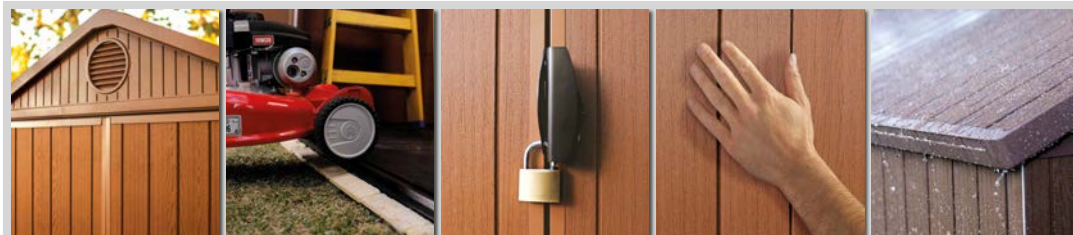

CASSETTA DARWIN EFFETTO LEGNO NATURALE

NOVITÀ

realizzata in EVOTECH+™,
doppia finestra frontale e lucernario,
pavimento incluso,
tetto rinforzato,
resistente agli agenti atmosferici,
porta 2 ante cm 119xH187,6,
rinforzi interni,
maniglia e sistema di chiusura
in metallo,
facile da assemblare,
non necessita di manutenzione
colori disponibili: marrone, verde

KETER®

L190xP122xH221

cod. K255777 - Marrone
cod. K256879 - Verde

€ 599,00

CASSETTE - PRATI ARTIFICIALI

ARTICOLI SU ORDINAZIONE
RIVOLGERSI
AL BOX INFORMAZIONI
PER VISIONARE
COLORI - MISURE - MODELLI

CASSETTA DARWIN EFFETTO LEGNO NATURALE

realizzata in EVOTECH+™, doppia finestra frontale e lucernario, pavimento incluso, tetto rinforzato, resistente agli agenti atmosferici, porta 2 ante cm 119xH187,6, rinforzi interni, maniglia e sistema di chiusura in metallo, facile da assemblare, non necessita di manutenzione, colori disponibili: marrone, verde

cod. C1351023

€ 169,00

L195xP121xH180

CASSETTA DA GIARDINO

con tetto a una falda, realizzata in lamiera preverniciata, resiste alle intemperie, porta cm 75x154 cm a due ante scorrevoli, fori di ventilazione, pavimento non incluso, disponibile nei colori: verde, antracite