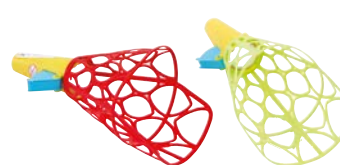

€ 4,99

GIOCO BOCCE

cod. 2015

€ 5,99

CESTINO CON SET DA GIARDINO E VASI

con manico e attrezzi

cod. G5003

€ 4,99

SACCO SPORT

4 pezzi

cod. 0098

€ 15,95

SET TENNIS

composto da:
2 racchette e 2 palline

cod. 0179

€ 3,99

DUE PALLE AL CESTO + 2 PALLE

cod. 0043

€ 3,99

PALLONE SOFT

Ø 20 cm

cod. 0200

€ 4,99

DISCO LUNA