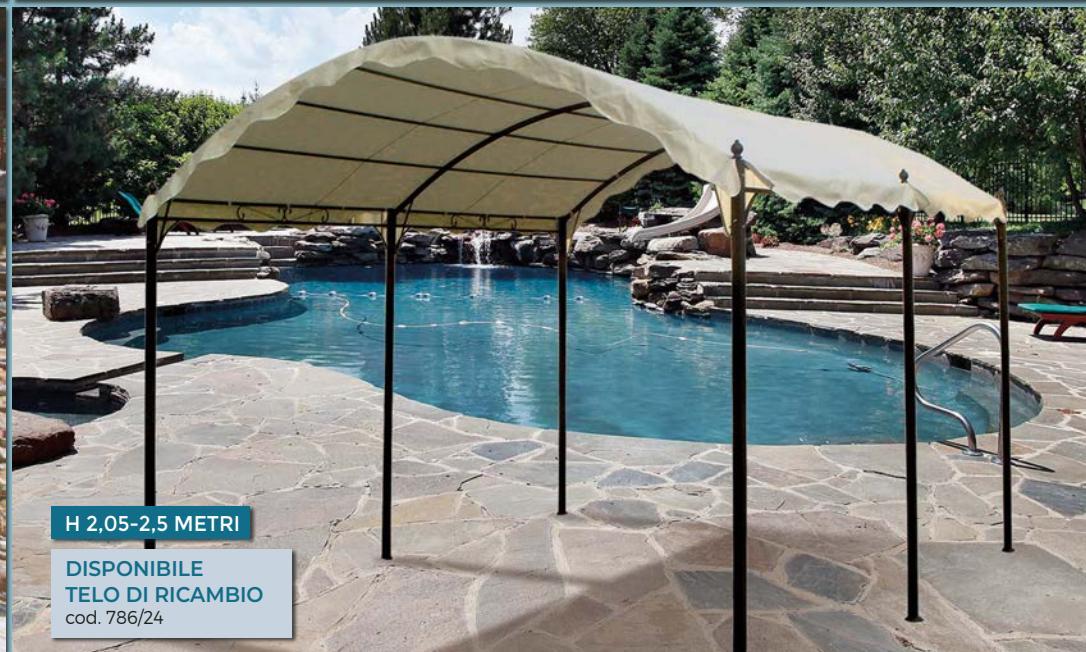

cod. 4296000

€ 99,00

H 2-2,5 METRI

DISPONIBILE
TELO DI RICAMBIO
cod. 786/22

GAZEBO PERGOLA 2x3 M

struttura in metallo verniciato,
copertura in poliestere, colore naturale

cod. 786/4C

€ 109,00

H 2,05-2,5 METRI

DISPONIBILE
TELO DI RICAMBIO
cod. 786/24

GAZEBO ONDA 3x4 M

struttura in metallo verniciato,
copertura in poliestere, colore naturale

cod. 786/2C

€ 149,00

NOVITÀ

cod. 785/34 - Antracite
cod. 785/31 - Bianco

€ 995,00

L434xP303xH278

TETTOIA A PERGOLA

telaio in alluminio con 3 pali cm 10x4, tetto in lastre in policarbonato a doppia parete da 6 cm con protezione UV, grondaia inclusa con prese d'acqua su 2 estremità, completa di kit di ancoraggio. **copertura patio 13 m²**

NOVITÀ

cod. 785/30

€ 995,00

L505xP300xH219

POSTO AUTO COPERTO CON TETTO AD ARCO

telaio in alluminio autoportante con 6 pali cm 10x4, tetto in lastre in policarbonato a doppia parete da 6 mm con protezione UV, struttura ad arco con impermeabilizzazione, grondaie incluse, **copertura patio 15 m²**