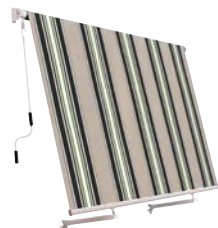

Riga Verde
cod. T1372705/D